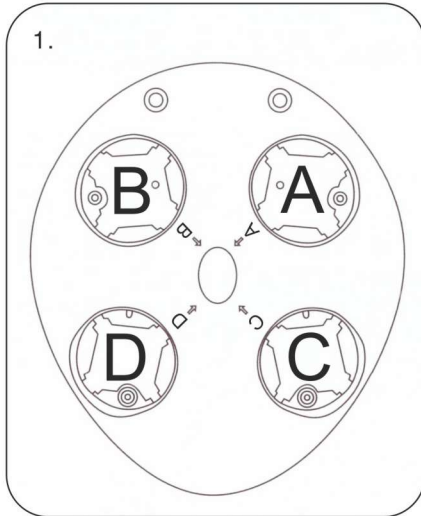

# Assembly instructions

1. Check the 4 individual feet of the potty and the corresponding markings on the potty (A,B,C,D).

1. Ελέξτε στα 4 ανεξάρτητα πόδια του γιογιό την σήμανση που αναγράφεται επάνω A,B,C,D