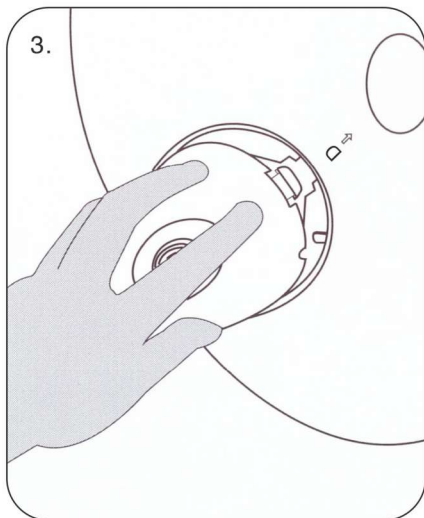

Οδηγίες συναρμολόγησης

3. Hold the foot and apply pressure to snap it into the corresponding slot. Take care that the grip on the foot point towards the centre of the potty.

2. Κρατήστε πατημένο το πόδι και πίεστε το για να το βάλετε στην αντίστοιχη υποδοχή. Προσέξτε το σημείο που κρατάτε να κοιτάει στο κέντρο του γιογιό.