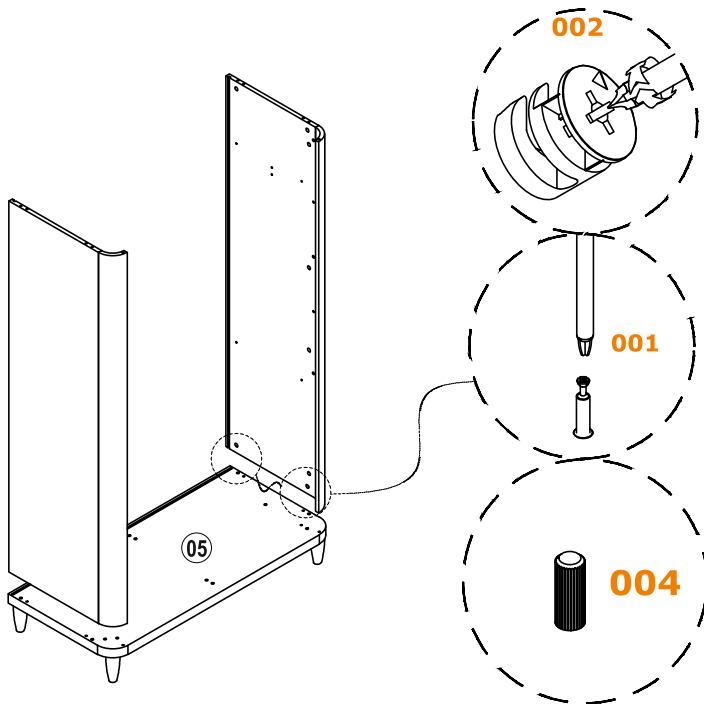

INSTALLATION STEPS / ΟΔΗΓΙΕΣ ΣΥΝΑΡΜΟΛΟΓΗΣΗΣ

1

2

3

4