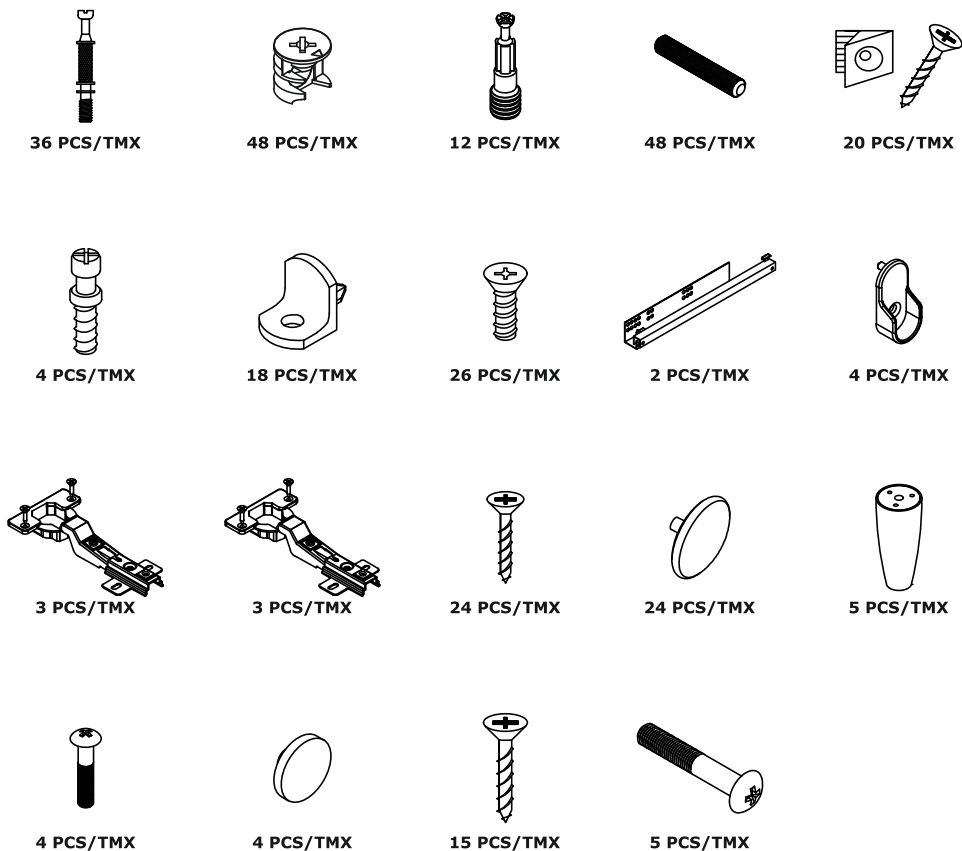

GROUP : ADEN
PRODUCT : 2 DOORS WARDROBE
COLOUR : WHITE & GREY

ACCESSORIES LIST / ΛΙΣΤΑ ΕΞΑΡΤΗΜΑΤΩΝ

PARTS LIST ΛΙΣΤΑ ΤΜΗΜΑΤΩΝ

NO	PCS/TMX	NO	PCS/TMX
01	1	11	1
02	1	12	1
03	2	13	4
04	1	14	1
05	1	15	1
06	1	16	2
07	1	17	2
08	1	18	2
09	1	19	2
10	1	20	2
		21	4