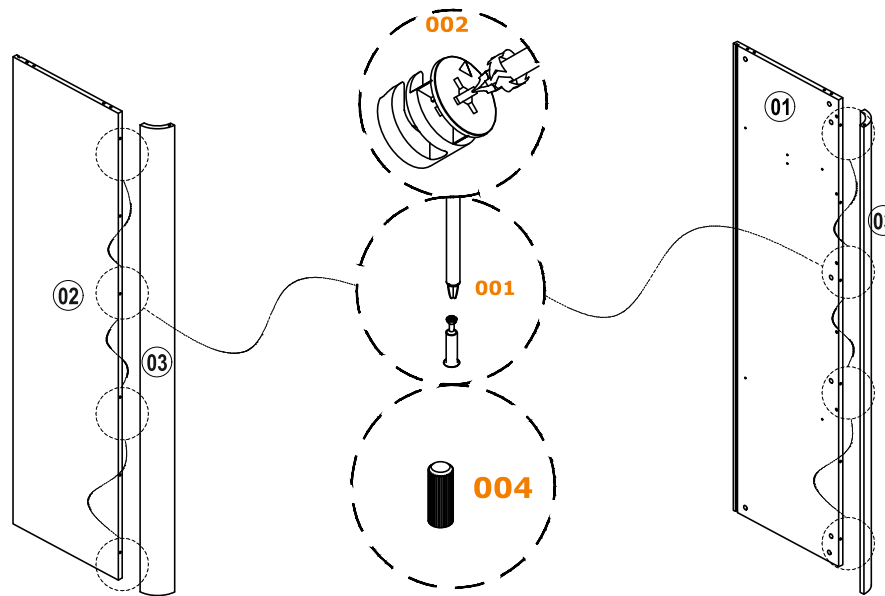

INSTALLATION STEPS / ΟΔΗΓΙΕΣ ΣΥΝΑΡΜΟΛΟΓΗΣΗΣ

1

2

3

4