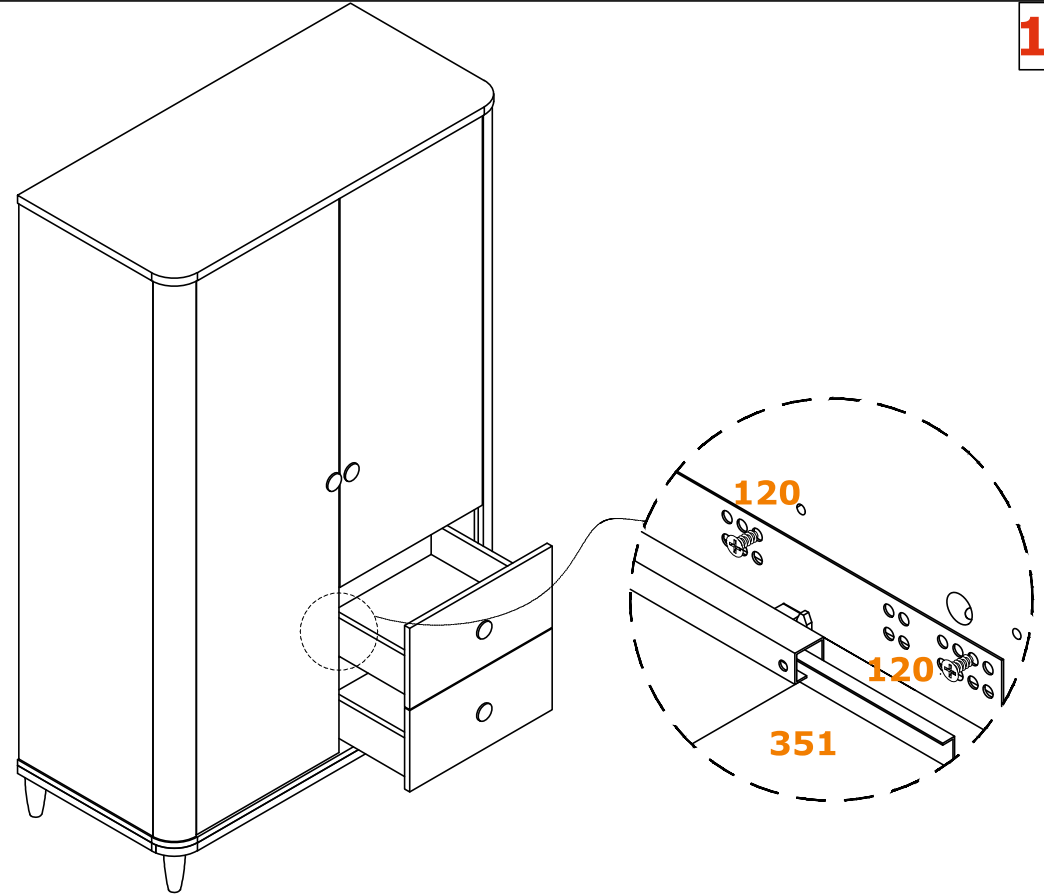

INSTALLATION STEPS / ΟΔΗΓΙΕΣ ΣΥΝΑΡΜΟΛΟΓΗΣΗΣ

11