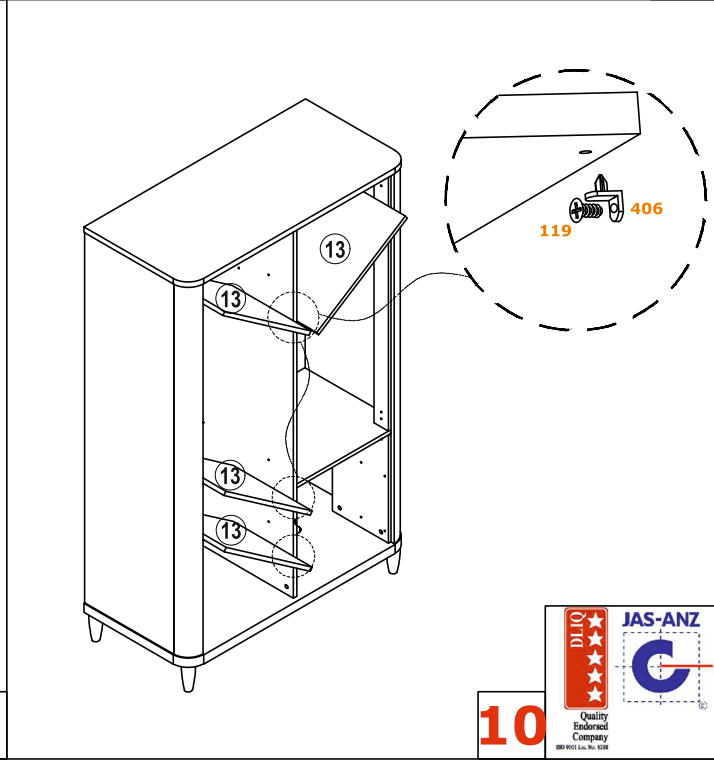

GROUP : ADEN
PRODUCT : 2 DOORS WARDROBE
COLOUR : WHITE & GREY

ACCESSORIES LIST / ΛΙΣΤΑ ΕΞΑΡΤΗΜΑΤΩΝ

PARTS LIST ΛΙΣΤΑ ΤΜΗΜΑΤΩΝ

NO	PCS/TMX	NO	PCS/TMX
01	1	11	1
02	1	12	1
03	2	13	4
04	1	14	1
05	1	15	1
06	1	16	2
07	1	17	2
08	1	18	2
09	1	19	2
10	1	20	2
		21	4

INSTALLATION STEPS / ΟΔΗΓΙΕΣ ΣΥΝΑΡΜΟΛΟΓΗΣΗΣ

1

2

3

4

INSTALLATION STEPS / ΟΔΗΓΙΕΣ ΣΥΝΑΡΜΟΛΟΓΗΣΗΣ

INSTALLATION STEPS / ΟΔΗΓΙΕΣ ΣΥΝΑΡΜΟΛΟΓΗΣΗΣ

11