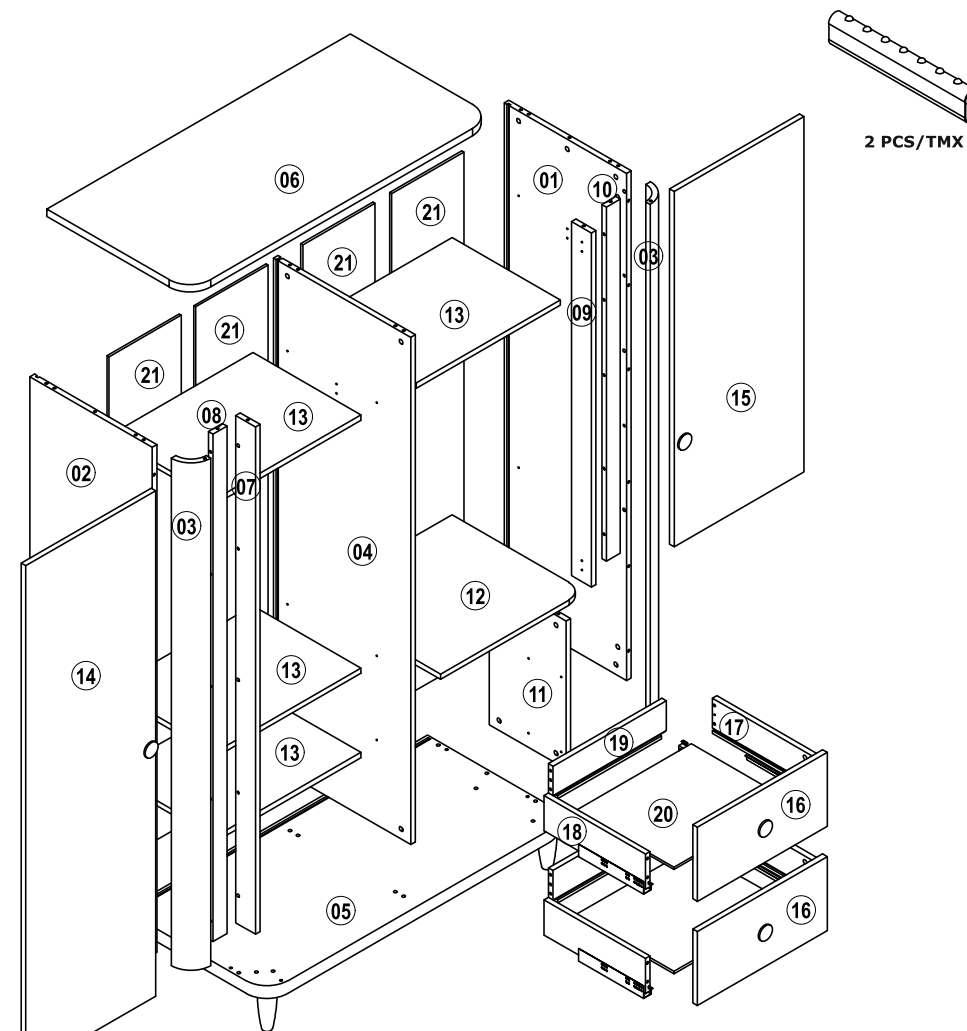

GROUP : ADEN
PRODUCT : 2 DOORS WARDROBE
COLOUR : WHITE & GREY

ACCESSORIES LIST / ΛΙΣΤΑ ΕΞΑΡΤΗΜΑΤΩΝ

PARTS LIST ΛΙΣΤΑ ΤΜΗΜΑΤΩΝ

NO	PCS/TMX	NO	PCS/TMX
01	1	11	1
02	1	12	1
03	2	13	4
04	1	14	1
05	1	15	1
06	1	16	2
07	1	17	2
08	1	18	2
09	1	19	2
10	1	20	2
		21	4