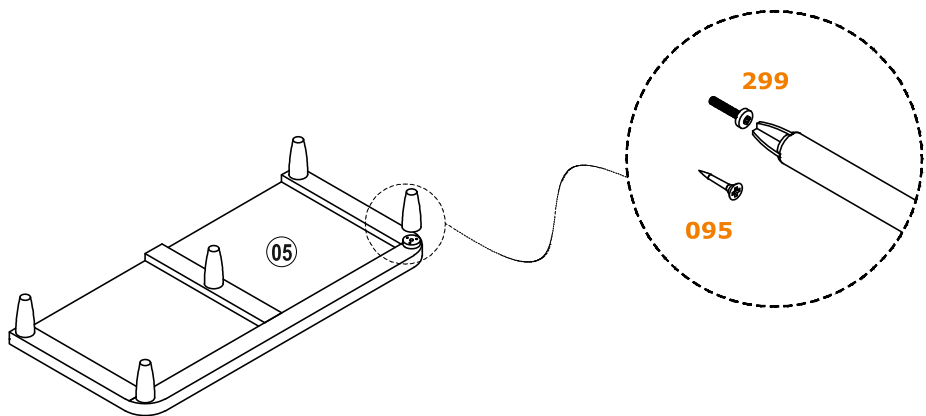

INSTALLATION STEPS / ΟΔΗΓΙΕΣ ΣΥΝΑΡΜΟΛΟΓΗΣΗΣ