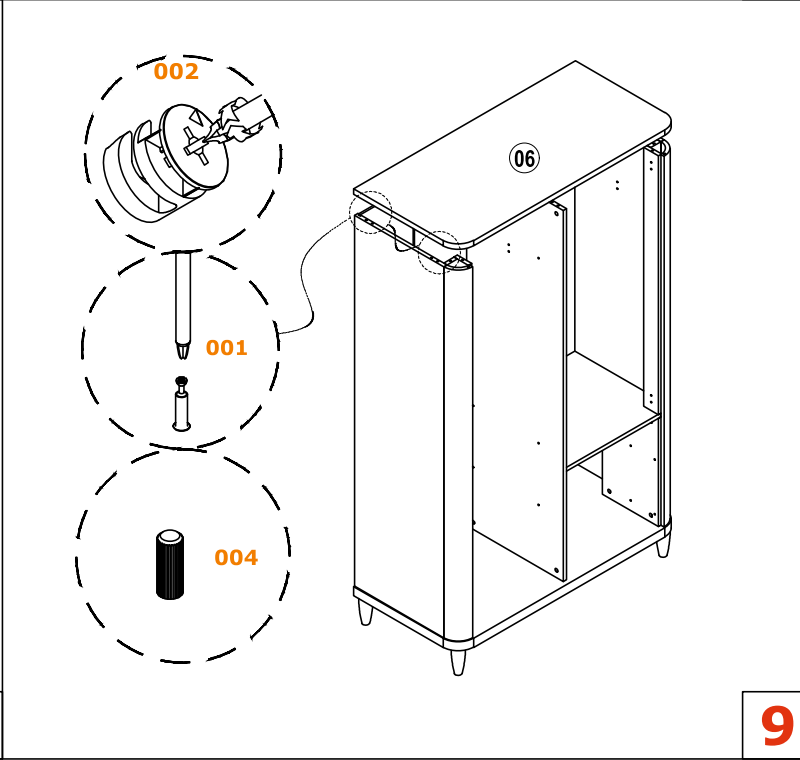

INSTALLATION STEPS / ΟΔΗΓΙΕΣ ΣΥΝΑΡΜΟΛΟΓΗΣΗΣ