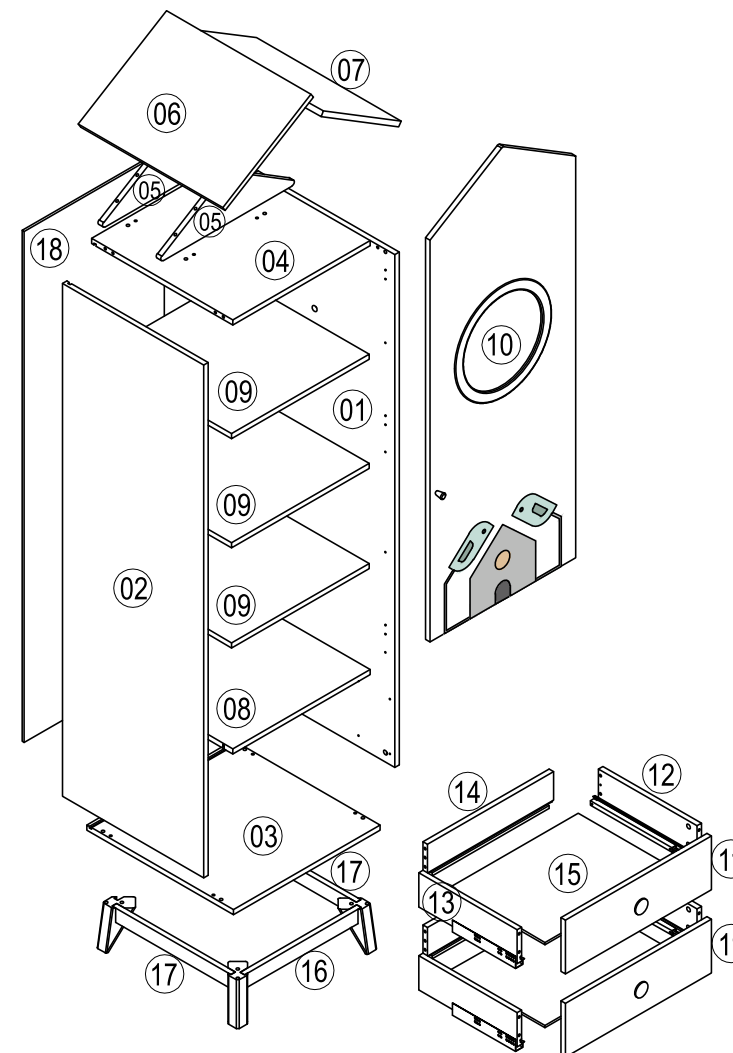

**GROUP** : BIRDHOUSE  
**PRODUCT** : DRAWER WARDROBE  
**COLOUR** : FOG GREY & WHITE

**ACCESSORIES LIST / ΛΙΣΤΑ ΕΞΑΡΤΗΜΑΤΩΝ**

NO	PCS/TMX	NO	PCS/TMX
01	1	11	2
02	1	12	2
03	1	13	2
04	1	14	2
05	2	15	2
06	1	16	1
07	1	17	2
08	1	18	1
09	3		
10	1		