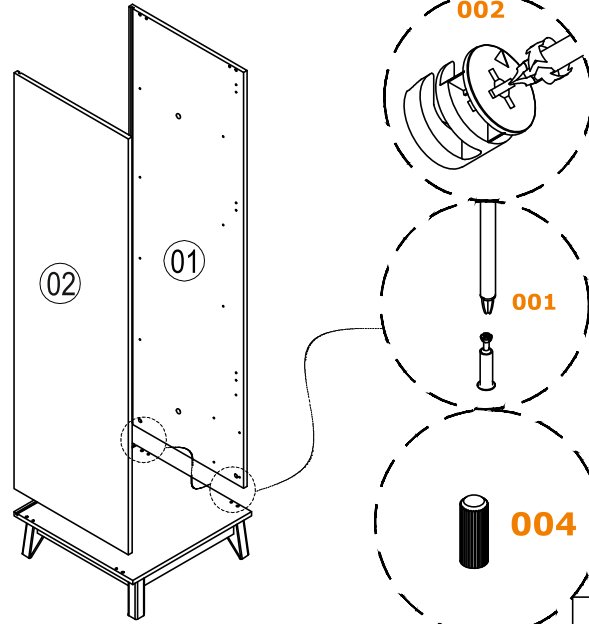

INSTALLATION STEPS / ΟΔΗΓΙΕΣ ΣΥΝΑΡΜΟΛΟΓΗΣΗΣ

1

2

3

4

5

6