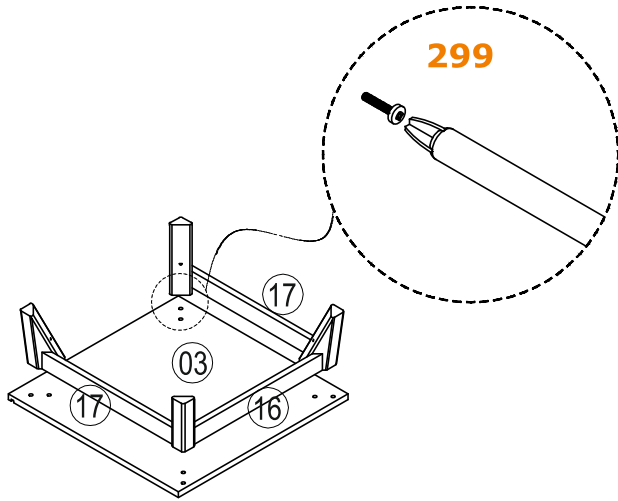

INSTALLATION STEPS / ΟΔΗΓΙΕΣ ΣΥΝΑΡΜΟΛΟΓΗΣΗΣ