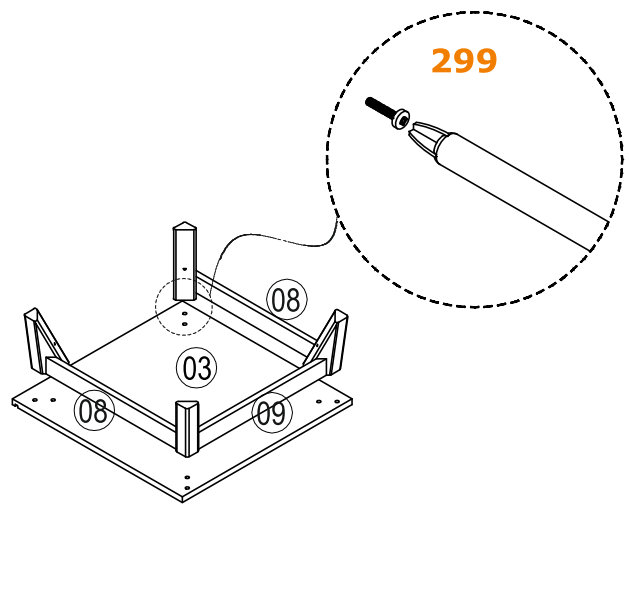

INSTALLATION STEPS / ΟΔΗΓΙΕΣ ΣΥΝΑΡΜΟΛΟΓΗΣΗΣ

1