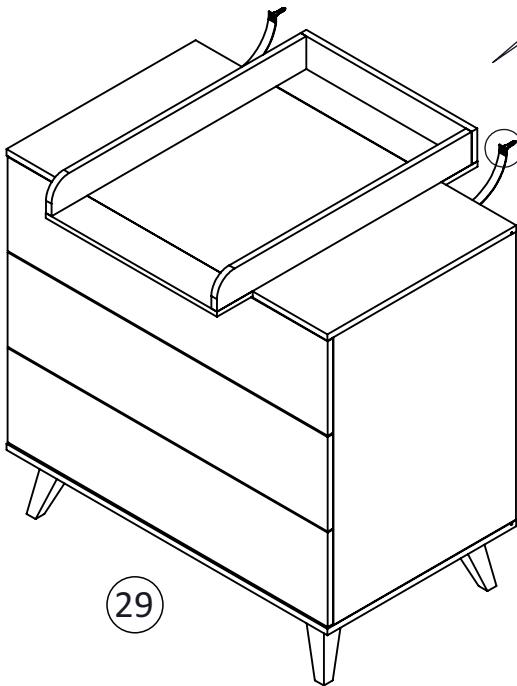

Dimensions:

Length:46cm/Width:71cm/Height: 4cm

Για να τοποθετήσετε το στρώμα αλλαξιέρας* στην θέση αλλαξιέρας (I), εφαρμόστε από επάνω και σπρώξτε προς τα μέσα.

Διαστάσεις:

Μήκος:46cm/Πλάτος:71cm/Υψος: 4cm

За да фиксирате подложката за повиване* в модула за смяна (I), поставете го отгоре и го плъзнете до задната част на модула.

Размери:

Дължина:46cm/Ширина:71cm/Височина:4cm

Да бисте причврстили простирку за превијање* у јединицу мењача (I), поставите је одозго и гурните скроз до задњег дела јединице.

Димензије:

Дужина: 46 cm / Ширина: 71 cm / Висина: 4 cm

*Changing mat not included.

*Το στρώμα αλλαξιέρας δεν συμπεριλαμβάνεται.

* Подложката за повиване не е вклучена.

*Подлога за превијање није укључена.