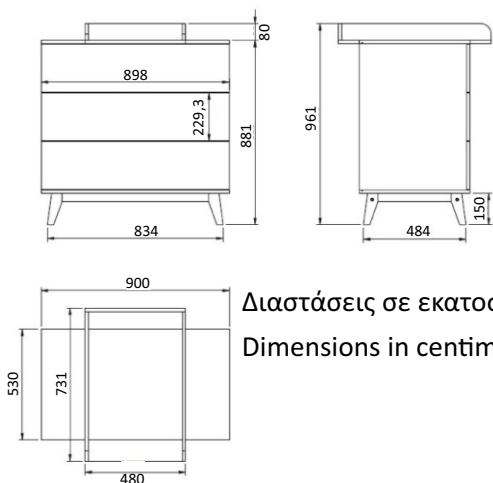

Будите пажљиви приликом руковања или премештања. Непажљиво руковање може оштетити дрвени намештај.

Дрво је природан материјал, боја ће потамнити са годинама.

ΜΕΡΗ ΣΥΡΤΑΡΙΕΡΑΣ / DRAWER PARTS

Διαστάσεις σε εκατοστά (cm)
Dimensions in centimeters