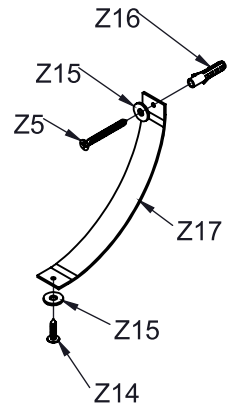

Dimensions:

Length:46cm/Width:71cm/Height: 4cm

Για να τοποθετήσετε το στρώμα αλλαξιέρας* στην θέση αλλαξιέρας (I), εφαρμόστε από επάνω και σπρώξτε προς τα μέσα.

Διαστάσεις:

Μήκος:46cm/Πλάτος:71cm/Υψος: 4cm

За да фиксирате подложката за повиване* в модула за смяна (I), поставете го отгоре и го плъзнете до задната част на модула.

Размери:

Дължина:46cm/Ширина:71cm/Височина:4cm

Да бисте причврстили простирку за превијање* у јединицу мењача (I), поставите је одозго и гурните скроз до задњег дела јединице.

Димензије:

Дужина: 46 cm / Ширина: 71 cm / Висина: 4 cm

*Changing mat not included.

*Το στρώμα αλλαξιέρας δεν συμπεριλαμβάνεται.

* Подложката за повиване не е вклучена.

*Подлога за превијање није укључена.