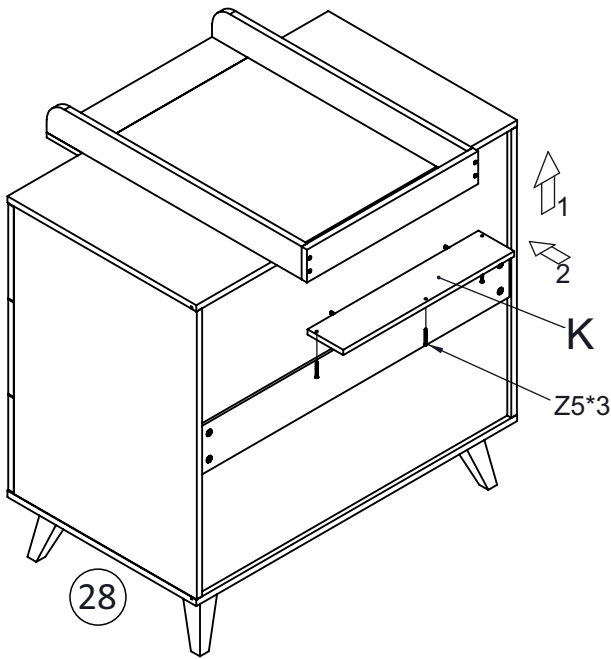

Dimensions:

Length:46cm/Width:71cm/Height: 4cm

Για να τοποθετήσετε το στρώμα αλλαξιέρας* στην θέση αλλαξιέρας (I), εφαρμόστε από επάνω και σπρώξτε προς τα μέσα.

Διαστάσεις:

Μήκος:46cm/Πλάτος:71cm/Υψος: 4cm

За да фиксирате подложката за повиване* в модула за смяна (I), поставете го отгоре и го плъзнете до задната част на модула.

Размери:

Дължина:46cm/Ширина:71cm/Височина:4cm

Да бисте причврстили простирку за превијање* у јединицу мењача (I), поставите је одозго и гурните скроз до задњег дела јединице.

Димензије:

Дужина: 46 cm / Ширина: 71 cm / Висина: 4 cm

*Changing mat not included.

*Το στρώμα αλλαξιέρας δεν συμπεριλαμβάνεται.

* Подложката за повиване не е вклучена.

*Подлога за превијање није укључена.