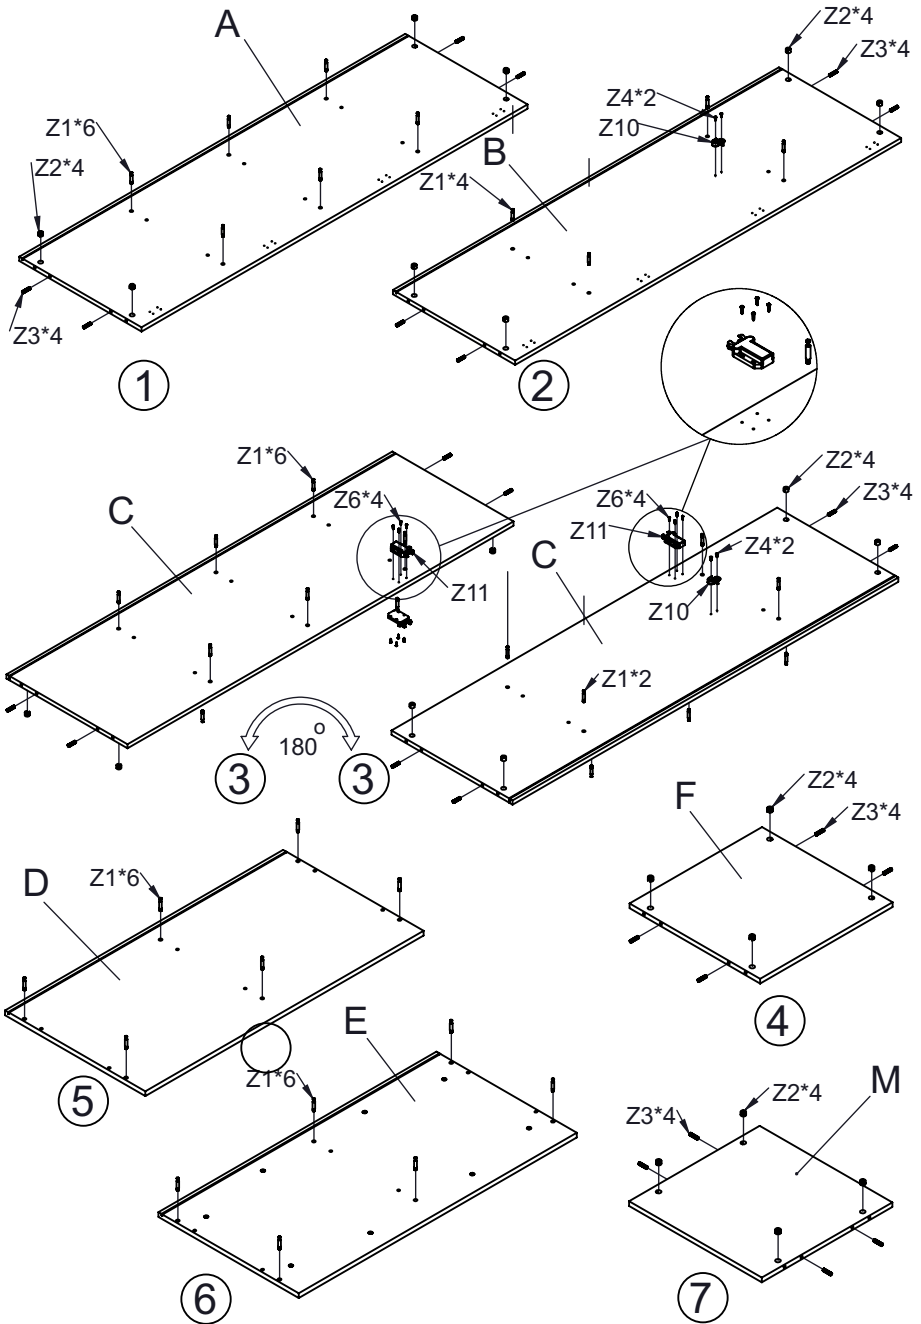

H-1PC

I-2PCS

J-2PCS

K-1PC

L-1PC

M-2PCS

ΣΥΝΑΡΜΟΛΟΓΗΣΗ / ASSEMBLY

13

14

20

Εξαρτήματα για την τοποθέτηση του ιμάντα στον τοίχο, για αποτροπή απόρριψης.

Προσοχή: Το συρτάρι δεν διαθέτει ακροδέκτες που το εμποδίζουν να τραβηχτεί από τη συρταριέρα.

Fittings to attach the strap to the wall, prevention of dumping.