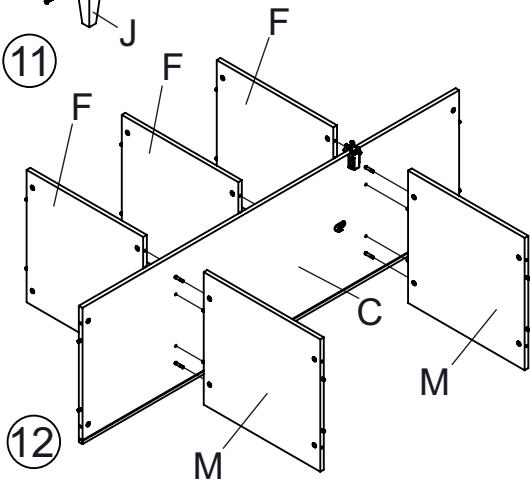

H-1PC

I-2PCS

J-2PCS

K-1PC

L-1PC

M-2PCS

ΣΥΝΑΡΜΟΛΟΓΗΣΗ / ASSEMBLY

13

14

20

Εξαρτήματα για την τοποθέτηση του ιμάντα στον τοίχο, για αποτροπή απόρριψης.

Προσοχή: Το συρτάρι δεν διαθέτει ακροδέκτες που το εμποδίζουν να τραβηχτεί από τη συρταριέρα.

Fittings to attach the strap to the wall, prevention of dumping.