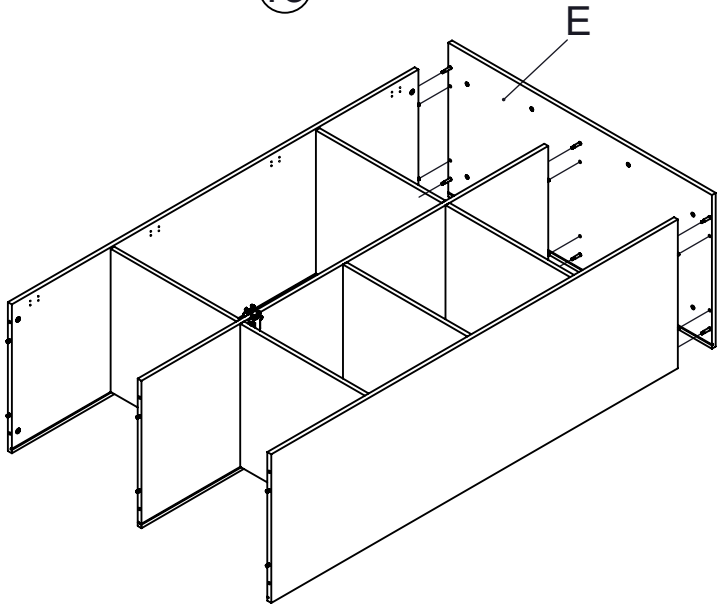

H-1PC

I-2PCS

J-2PCS

K-1PC

L-1PC

M-2PCS

ΣΥΝΑΡΜΟΛΟΓΗΣΗ / ASSEMBLY

13

14

20

Εξαρτήματα για την τοποθέτηση του ιμάντα στον τοίχο, για αποτροπή απόρριψης.

Προσοχή: Το συρτάρι δεν διαθέτει ακροδέκτες που το εμποδίζουν να τραβηχτεί από τη συρταριέρα.

Fittings to attach the strap to the wall, prevention of dumping.