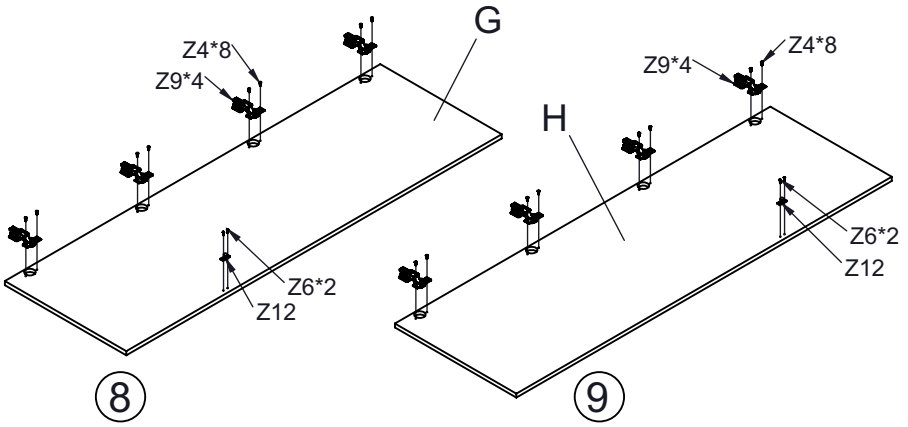

H-1PC

I-2PCS

J-2PCS

K-1PC

L-1PC

M-2PCS

ΣΥΝΑΡΜΟΛΟΓΗΣΗ / ASSEMBLY

13

14

20

Εξαρτήματα για την τοποθέτηση του ιμάντα στον τοίχο, για αποτροπή απόρριψης.

Προσοχή: Το συρτάρι δεν διαθέτει ακροδέκτες που το εμποδίζουν να τραβηχτεί από τη συρταριέρα.

Fittings to attach the strap to the wall, prevention of dumping.