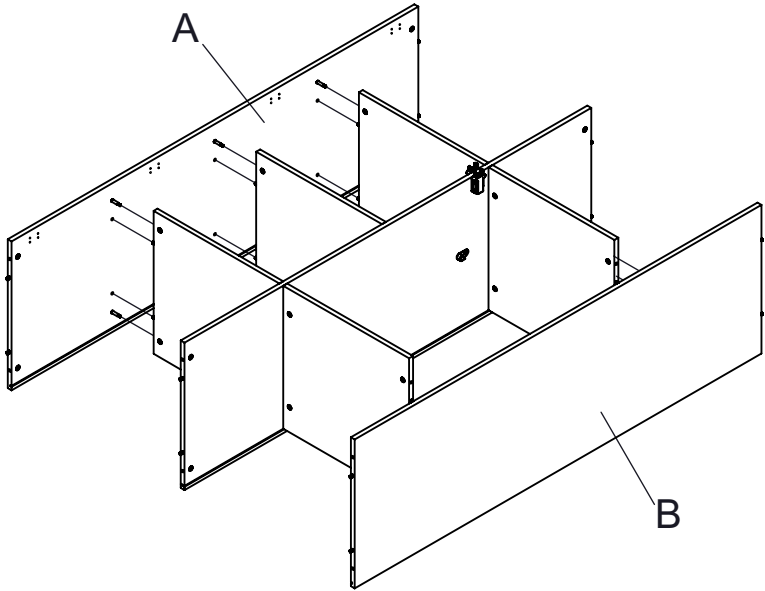

H-1PC

I-2PCS

J-2PCS

K-1PC

L-1PC

M-2PCS

ΣΥΝΑΡΜΟΛΟΓΗΣΗ / ASSEMBLY

13

14

20

Εξαρτήματα για την τοποθέτηση του ιμάντα στον τοίχο, για αποτροπή απόρριψης.

Προσοχή: Το συρτάρι δεν διαθέτει ακροδέκτες που το εμποδίζουν να τραβηχτεί από τη συρταριέρα.

Fittings to attach the strap to the wall, prevention of dumping.