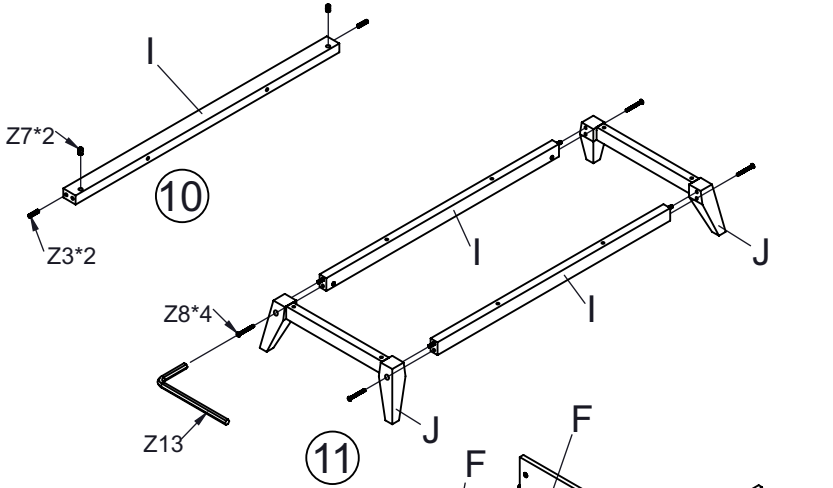

H-1PC

I-2PCS

J-2PCS

K-1PC

L-1PC

M-2PCS

ΣΥΝΑΡΜΟΛΟΓΗΣΗ / ASSEMBLY

13

14

20

Εξαρτήματα για την τοποθέτηση του ιμάντα στον τοίχο, για αποτροπή απόρριψης.

Προσοχή: Το συρτάρι δεν διαθέτει ακροδέκτες που το εμποδίζουν να τραβηχτεί από τη συρταριέρα.

Fittings to attach the strap to the wall, prevention of dumping.